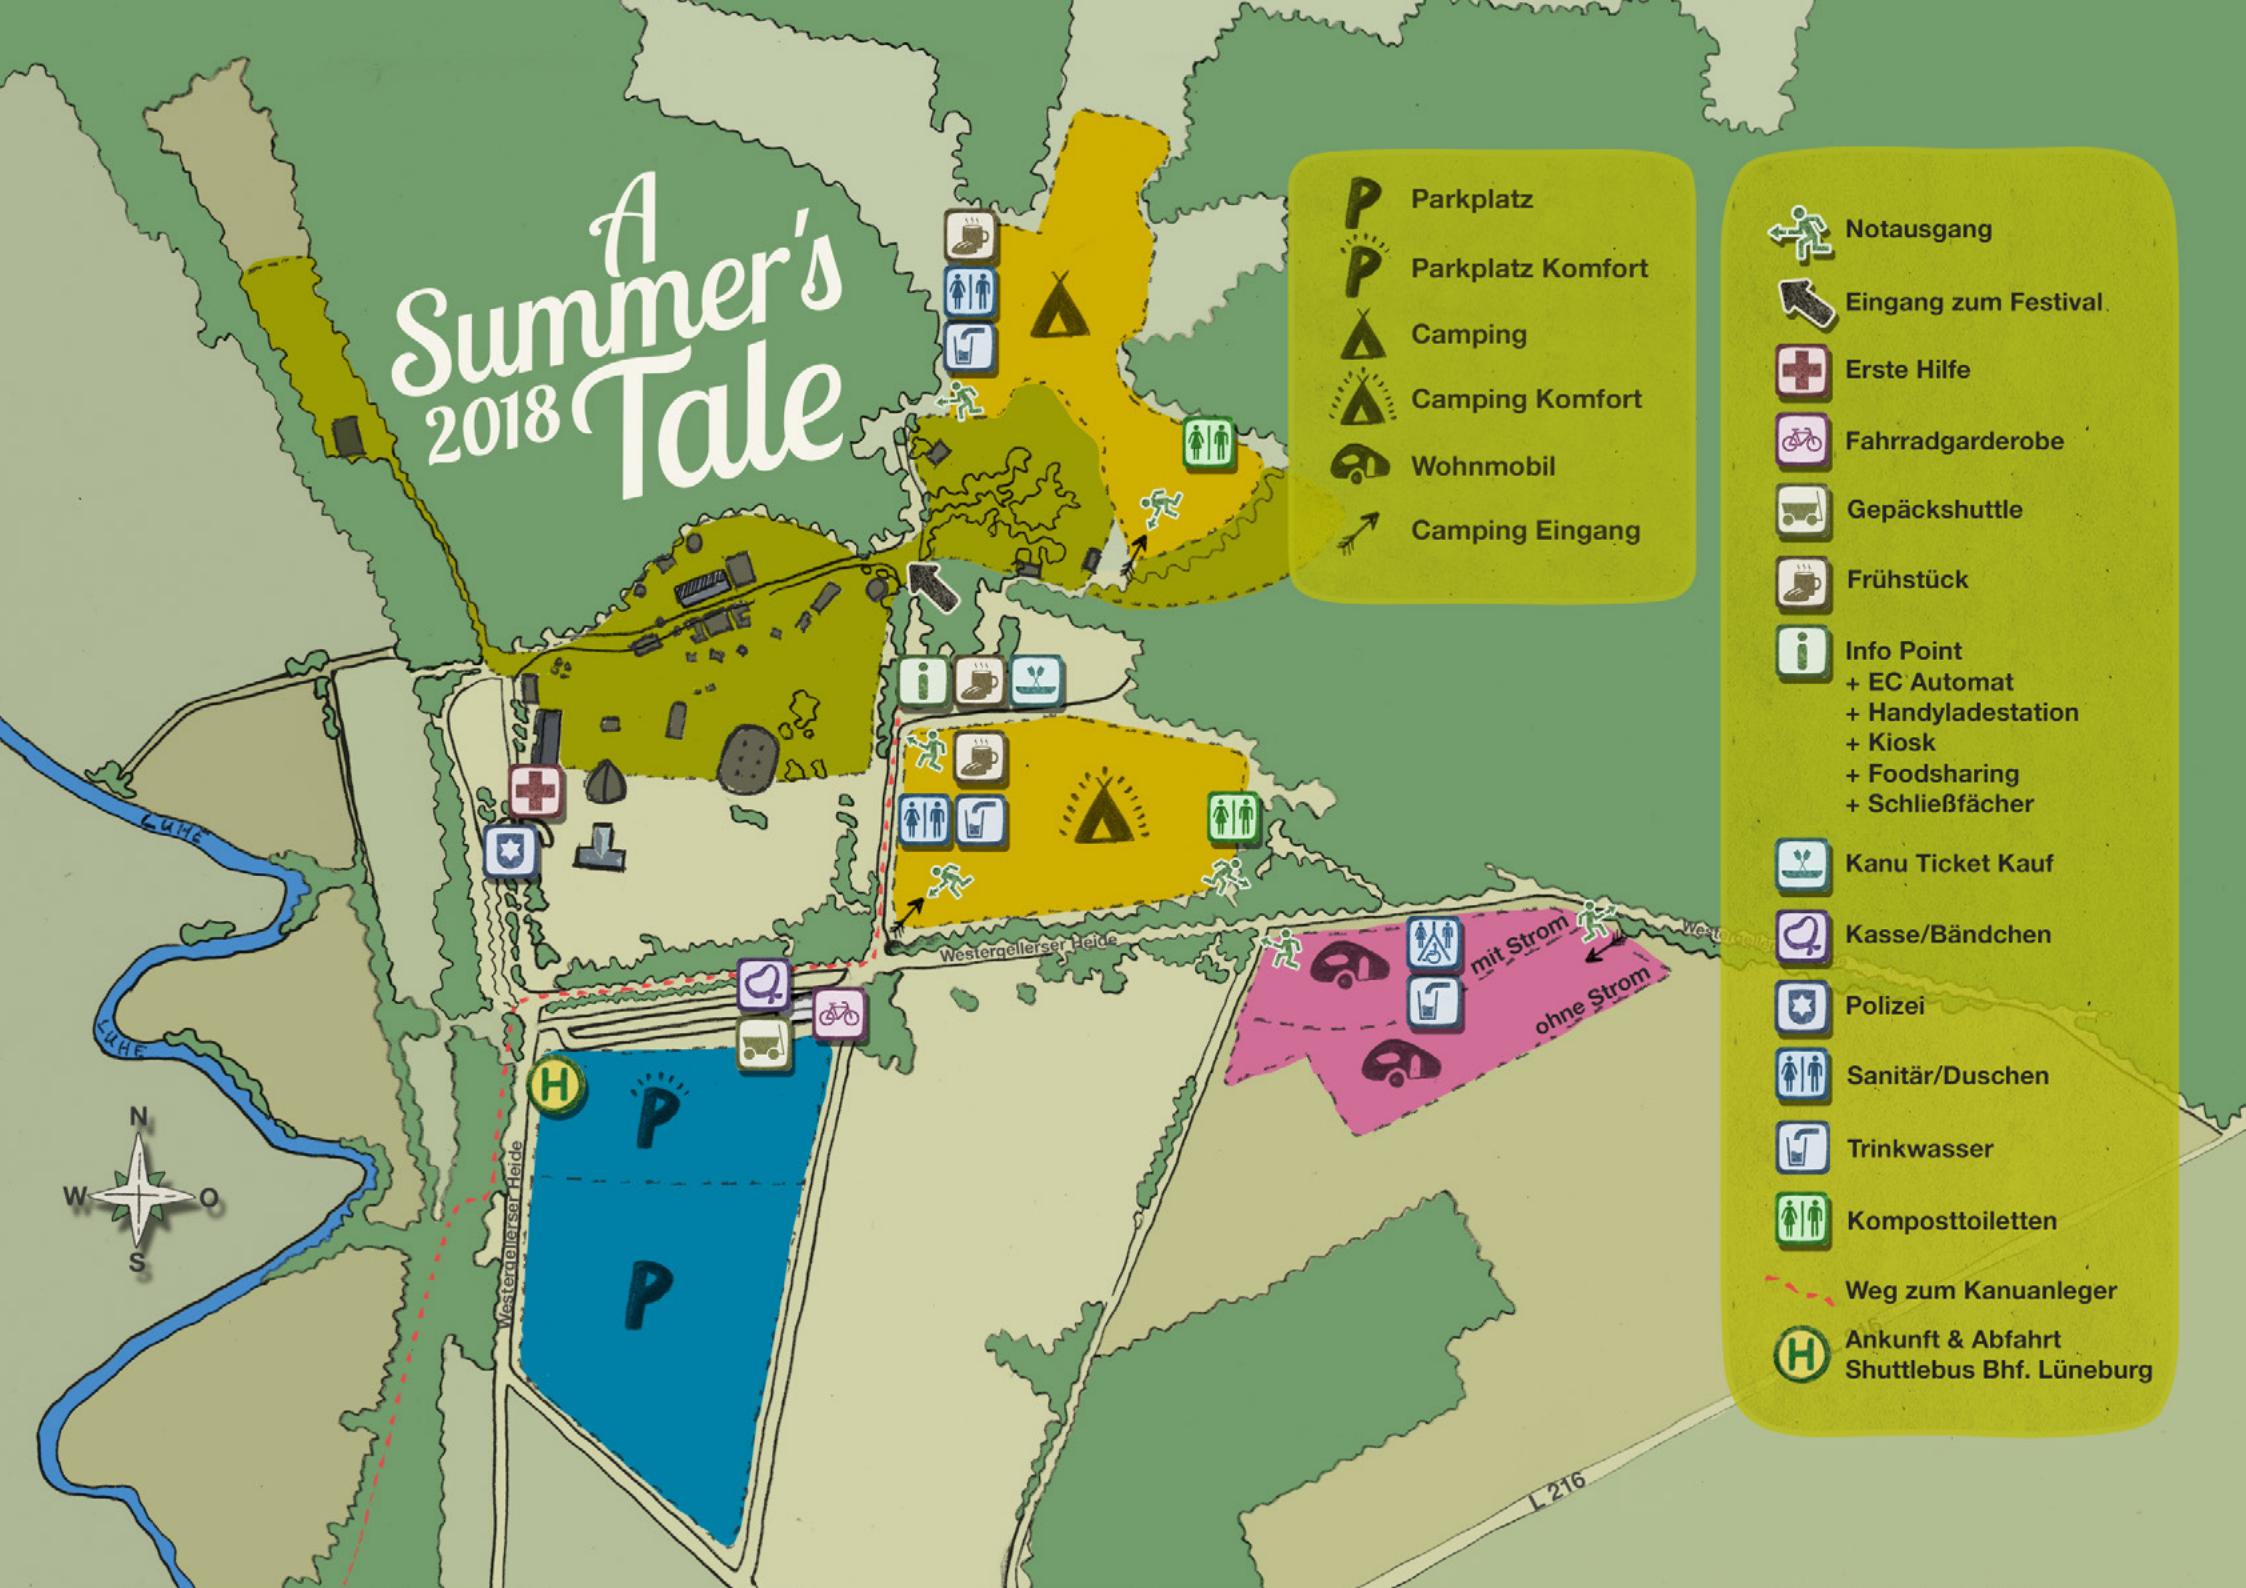

A Summer's 2018 Tale

- Parkplatz
- Parkplatz Komfort
- Camping
- Camping Komfort
- Wohnmobil
- Camping Eingang

- Notausgang
- Eingang zum Festival
- Erste Hilfe
- Fahrradgarderobe
- Gepäckshuttle
- Frühstück
- Info Point
+ EC Automat
+ Handyladestation
+ Kiosk
+ Foodsharing
+ Schließfächer
- Kanu Ticket Kauf
- Kasse/Bändchen
- Polizei
- Sanitär/Duschen
- Trinkwasser
- Komposttoiletten
- Weg zum Kanuanleger
- Ankunft & Abfahrt Shuttlebus Bhf. Lüneburg